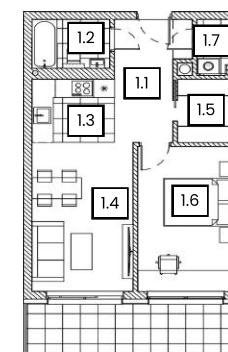

 Ogrzewanie podłogowe

 Duże balkony i tarasy

 Hala garażowa

 Nasłonecznione mieszkania

NR	POMIESZCZENIE	POW.
1.1	Przedpokój	6,10 m ²
1.2	Pom.Gospodarcze	1,80 m ²
1.3	Garderoba	3,30 m ²
1.4	Sypialnia	13,10 m ²
1.5	Kuchnia	6,30 m ²
1.6	Salon	14,20 m ²
1.7	łazienka	3,50 m ²
Suma powierzchni		48,30 m²